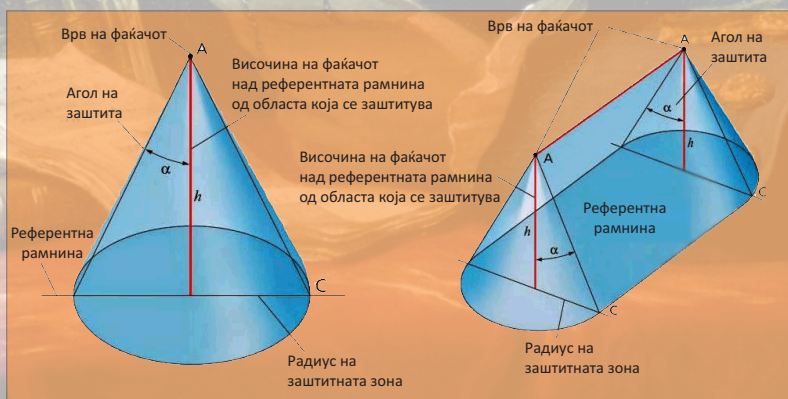

Агол на заштита α со фаќачи со височина до 3m
НИВО I	70°
НИВО II	72°
НИВО III	76°
НИВО IV	79°